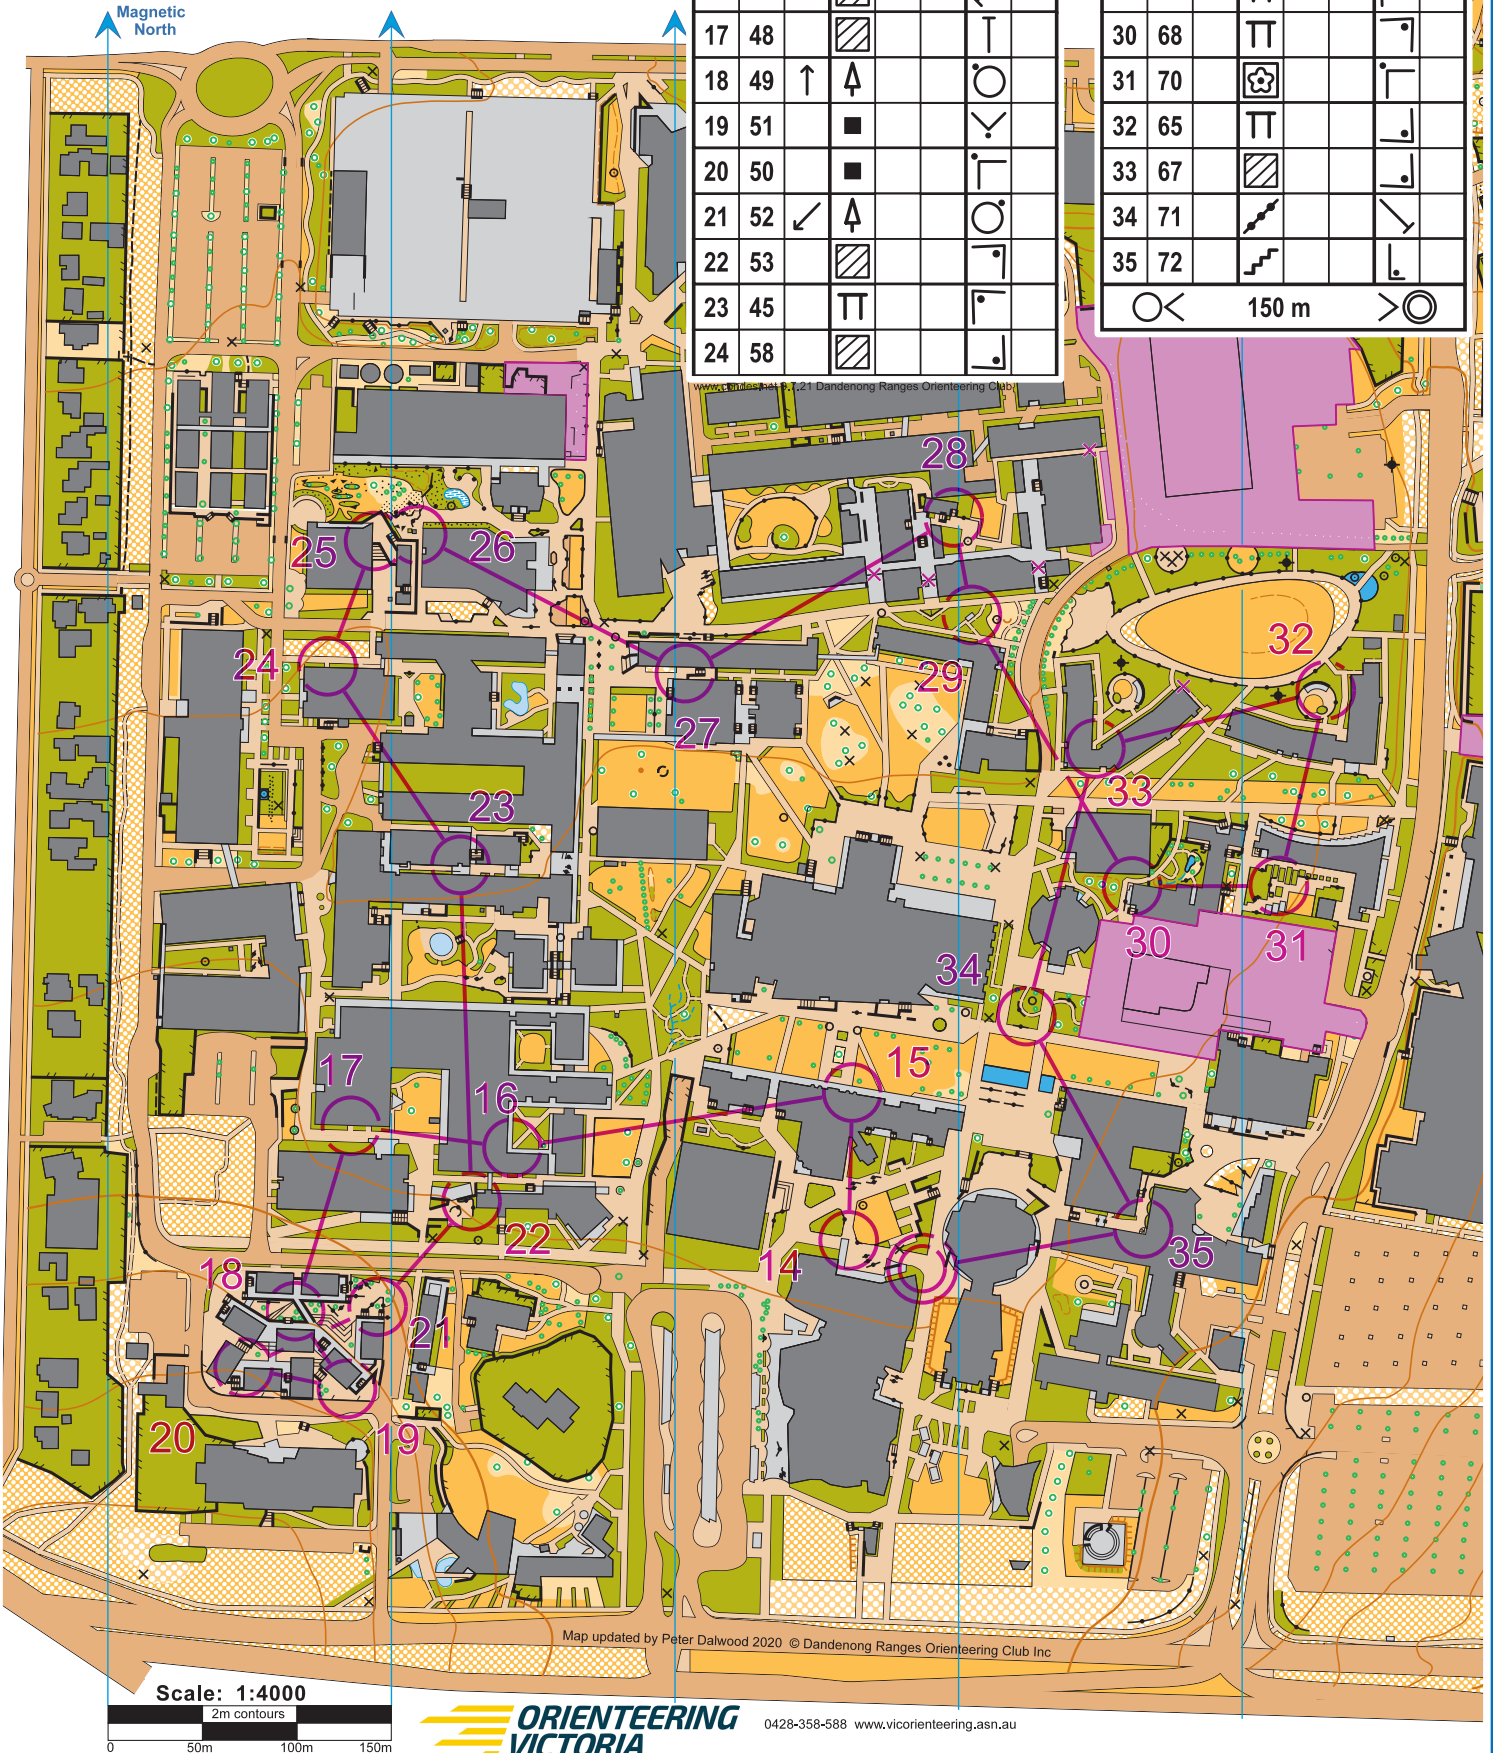

# MONASH University

Tour de France  
Long Hard

Part 2  
Outdoor

Monash Indoor-Outdoor Pop-up			
Long Hard			
Tour de France		4.5 km	
15	44	TT	⌋
16	47	▨	✓
17	48	▨	T
18	49	↑	⊙
19	51	■	∨
20	50	■	└
21	52	↙	⊙
22	53	▨	┌
23	45	TT	┐
24	58	▨	⌋

25	56	▨	┌
26	57	■	└
27	69	↗	┌
28	60	↖	┌
29	66	TT	┐
30	68	TT	┐
31	70	⊙	┌
32	65	TT	┌
33	67	▨	┌
34	71	↗	└
35	72	↖	┌

⊙ < 150 m > ⊙

Scale: 1:4000

2m contours

0 50m 100m 150m

0428-358-588 www.vicorienteering.asn.au